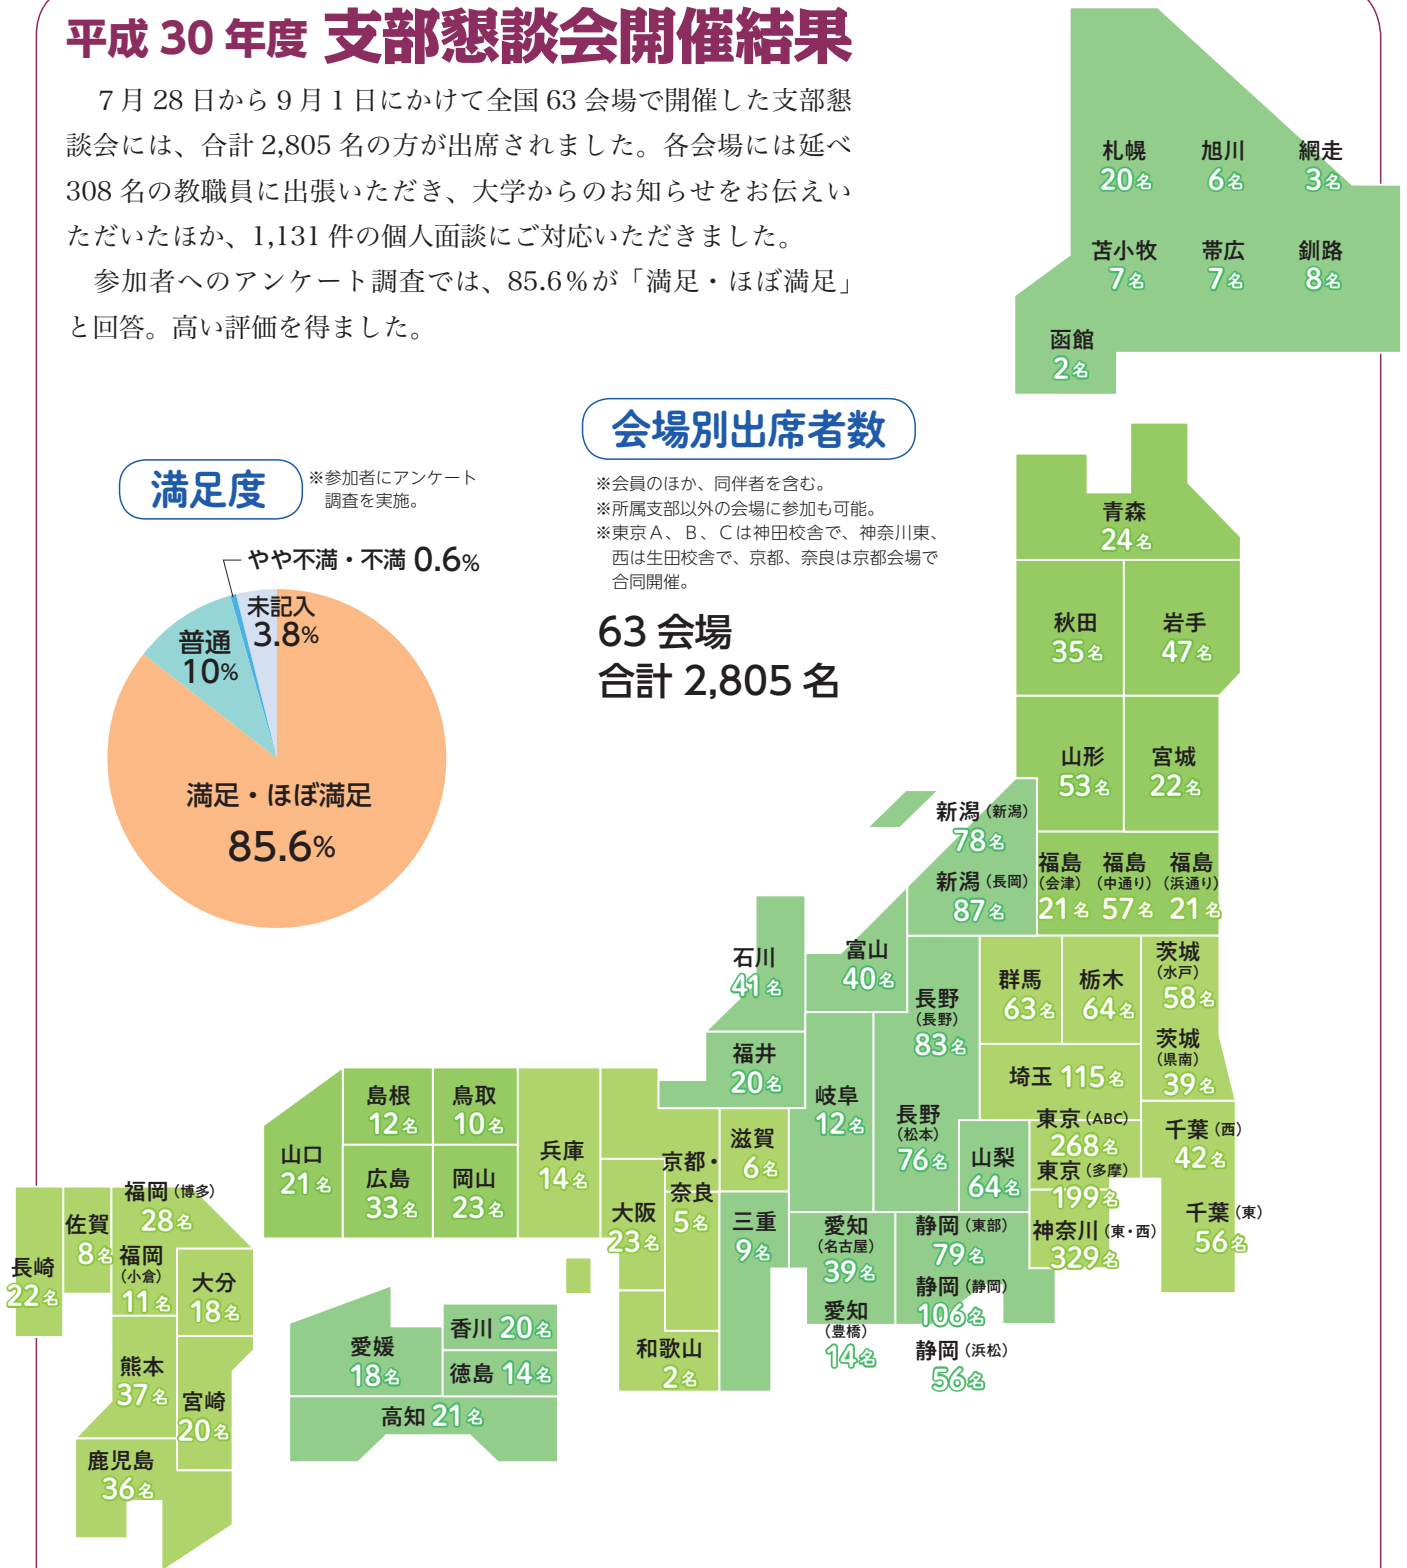

平成30年度 支部懇談会開催結果

7月28日から9月1日にかけて全国63会場で開催した支部懇談会には、合計2,805名の方が出席されました。各会場には延べ308名の教職員に出張いただき、大学からのお知らせをお伝えいただいたほか、1,131件の個人面談にご対応いただきました。

参加者へのアンケート調査では、85.6%が「満足・ほぼ満足」と回答。高い評価を得ました。

満足度

※参加者にアンケート調査を実施。

会場別出席者数

※会員のほか、同伴者を含む。
 ※所属支部以外の会場に参加も可能。
 ※東京A、B、Cは神田校舎で、神奈川東、西は生田校舎で、京都、奈良は京都会場で合同開催。

63会場
合計 2,805名

支部会員数

合計 16,813名

※2018年9月時点のデータ。

函館	5	宮城	94	群馬	350	神奈川西	2,050	岐阜	56	奈良	8	徳島	19	大分	42
苫小牧	30	秋田	79	埼玉	1,192	新潟(新潟)	251	静岡(東部)	286	大阪	59	香川	29	宮崎	46
札幌	84	山形	133	千葉東	622	新潟(長岡)	243	静岡(静岡)	253	兵庫	49	愛媛	54	鹿児島	66
旭川	19	福島(中通り)	184	千葉西	392	富山	108	静岡(浜松)	184	和歌山	7	高知	27	沖縄	76
帯広	14	福島(浜通り)	58	東京A	813	石川	89	愛知(名古屋)	97	鳥取	22	福岡(博多)	89		
釧路	13	福島(会津)	47	東京B	679	福井	48	愛知(豊橋)	31	島根	25	福岡(小倉)	22		
網走	7	茨城(水戸)	200	東京C	862	山梨	243	三重	38	岡山	47	佐賀	16		
青森	85	茨城(県南)	273	東京多摩	1,868	長野(長野)	243	滋賀	22	広島	107	長崎	56		
岩手	153	栃木	279	神奈川東	2,805	長野(松本)	208	京都	15	山口	44	熊本	98		