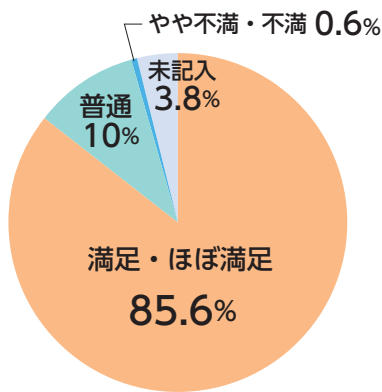

平成30年度 支部懇談会開催結果

7月28日から9月1日にかけて全国63会場で開催した支部懇談会には、合計2,805名の方が出席されました。各会場には延べ308名の教職員に出張いただき、大学からのお知らせをお伝えいただいたほか、1,131件の個人面談にご対応いただきました。

参加者へのアンケート調査では、85.6%が「満足・ほぼ満足」と回答。高い評価を得ました。

満足度

※参加者にアンケート調査を実施。

会場別出席者数

※会員のほか、同伴者を含む。
 ※所属支部以外の会場に参加も可能。
 ※東京A、B、Cは神田校舎で、神奈川東、西は生田校舎で、京都、奈良は京都会場で合同開催。

63会場
合計 2,805名

支部会員数

合計 16,813名

※2018年9月時点のデータ。

函館	5	宮城	94	群馬	350	神奈川西	2,050	岐阜	56	奈良	8	徳島	19	大分	42
苫小牧	30	秋田	79	埼玉	1,192	新潟(新潟)	251	静岡(東部)	286	大阪	59	香川	29	宮崎	46
札幌	84	山形	133	千葉東	622	新潟(長岡)	243	静岡(静岡)	253	兵庫	49	愛媛	54	鹿児島	66
旭川	19	福島(中通り)	184	千葉西	392	富山	108	静岡(浜松)	184	和歌山	7	高知	27	沖縄	76
帯広	14	福島(浜通り)	58	東京A	813	石川	89	愛知(名古屋)	97	鳥取	22	福岡(博多)	89		
釧路	13	福島(会津)	47	東京B	679	福井	48	愛知(豊橋)	31	島根	25	福岡(小倉)	22		
網走	7	茨城(水戸)	200	東京C	862	山梨	243	三重	38	岡山	47	佐賀	16		
青森	85	茨城(県南)	273	東京多摩	1,868	長野(長野)	243	滋賀	22	広島	107	長崎	56		
岩手	153	栃木	279	神奈川東	2,805	長野(松本)	208	京都	15	山口	44	熊本	98		